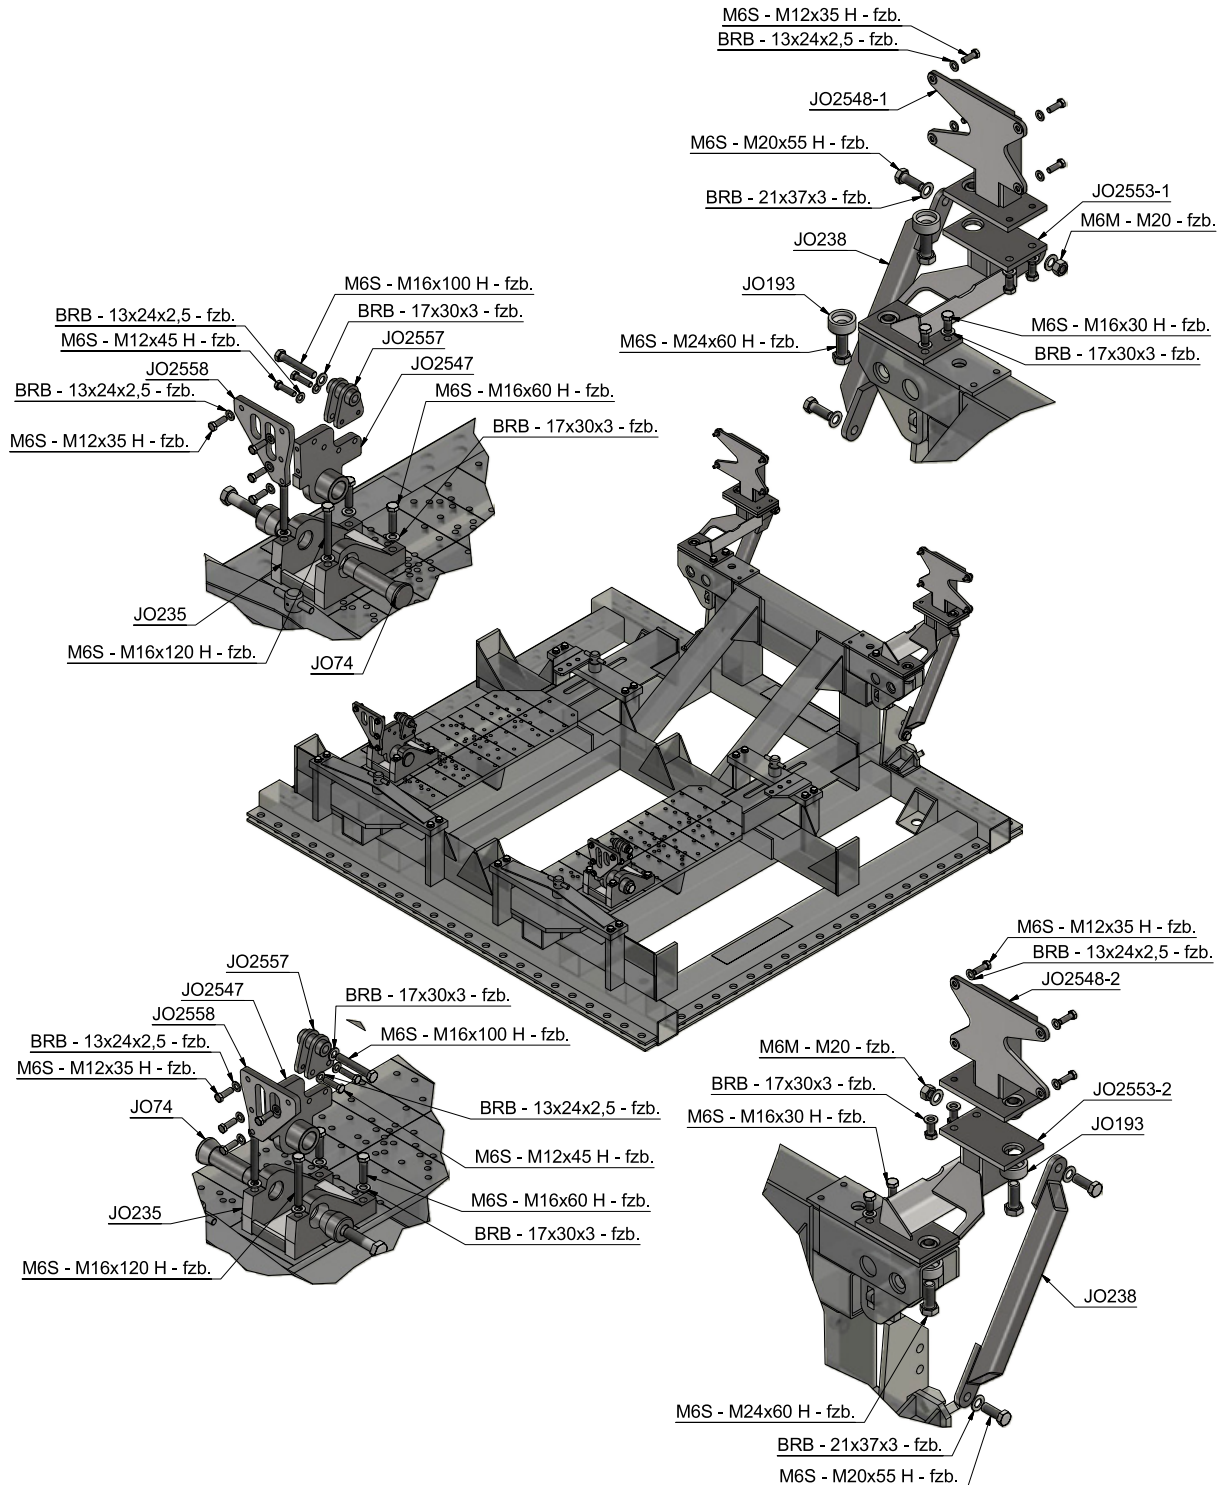

Mounting instruction Scania CP20 Low/Normal/Highline Monteringsinstruktion Scania CP20 Low/Normal/Highline Montageanleitung Scania CP20 Low/Normal/Highline