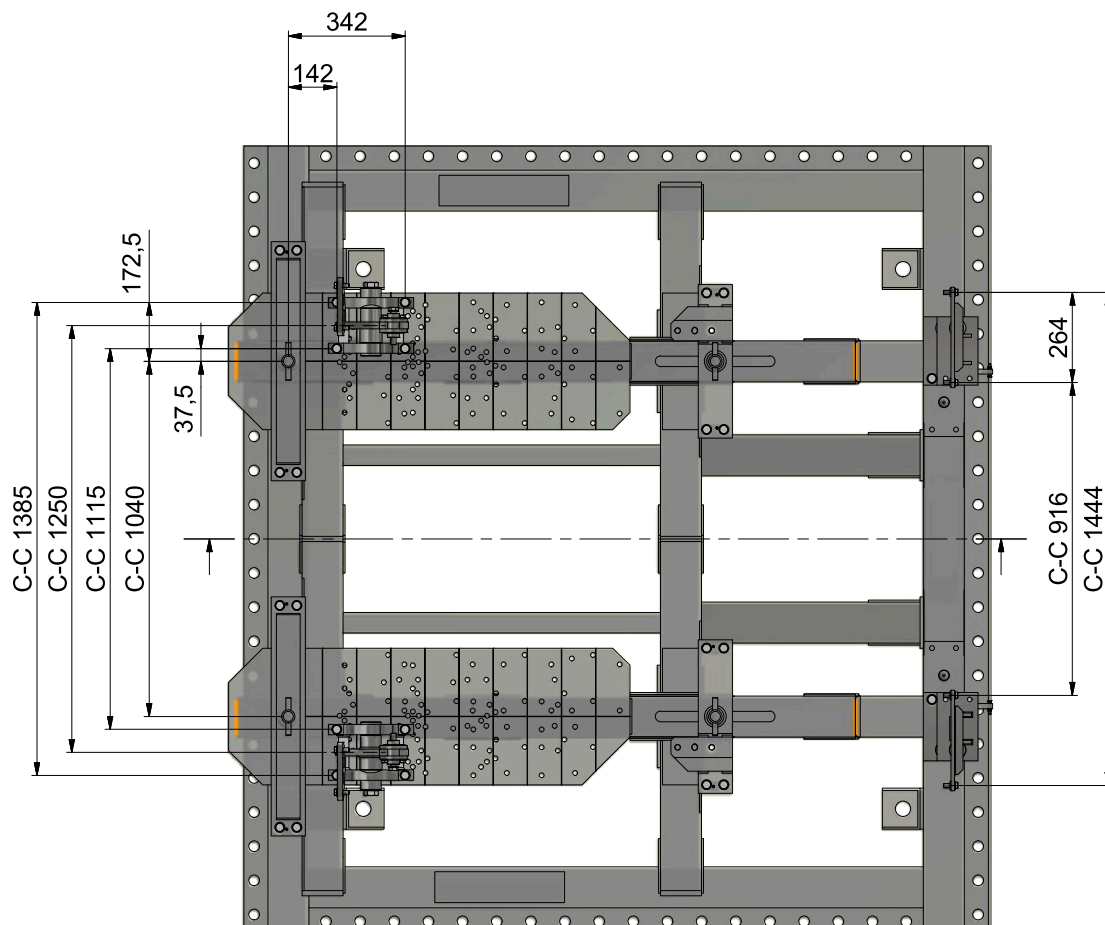

Mounting instruction Scania CP17 Low/Normal Monteringsinstruktion Scania CP17 Low/Normal Montageanleitung Scania CP17 Low/Normal