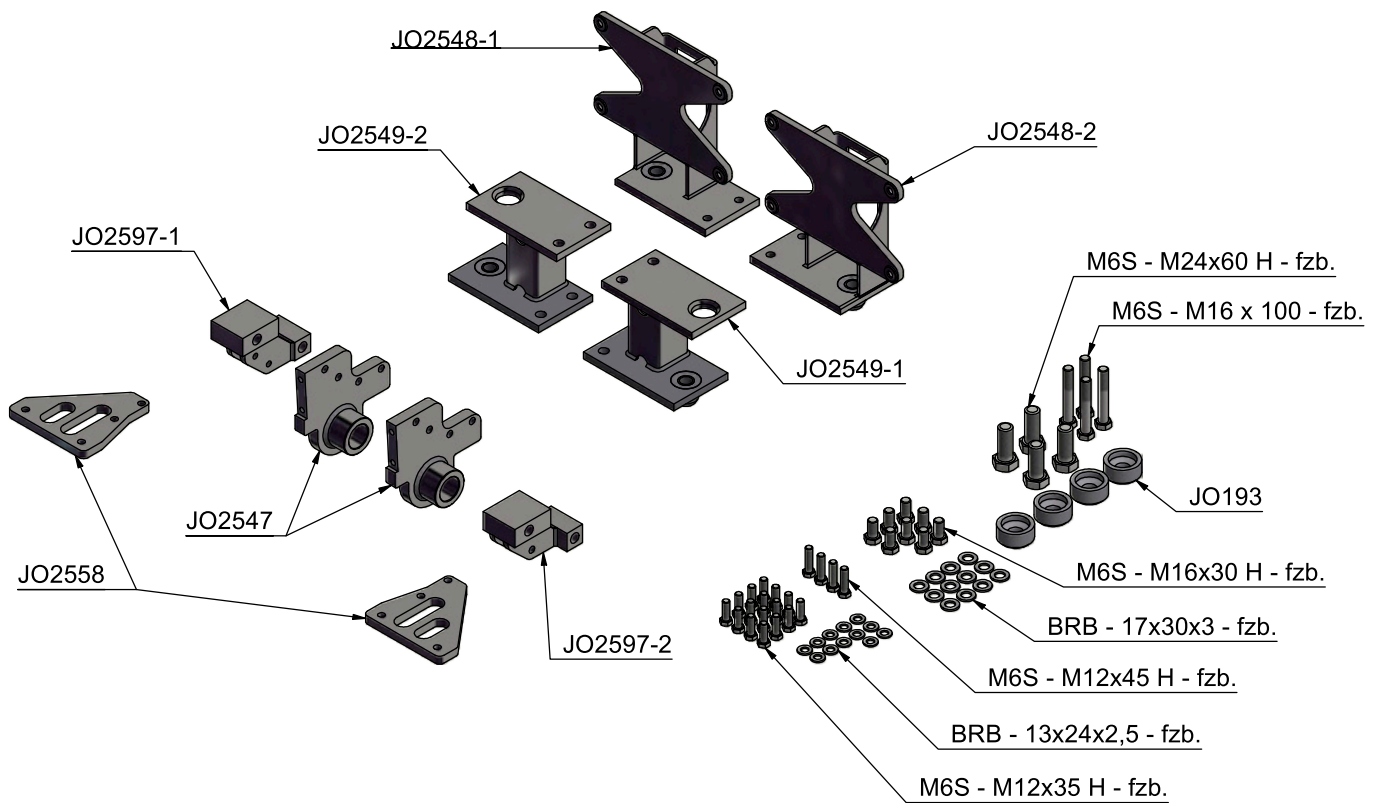

This page has intentionally been left blank
Den här sidan har avsiktligt lämnats tom
Diese Seite ist bewusst ohne Inhalt

Mounting instruction Scania CG14 Short Monteringsinstruktion Scania CG14 Kort Montageanleitung Scania CG14 Kurz

Mounting instruction Scania CG14 Short Monteringsinstruktion Scania CG14 Kort Montageanleitung Scania CG14 Kurz

Mounting instruction Scania CG14 Short Monteringsinstruktion Scania CG14 Kort Montageanleitung Scania CG14 Kurz

This page has intentionally been left blank
Den här sidan har avsiktligt lämnats tom
Diese Seite ist bewusst ohne Inhalt

Mounting instruction Scania CG17 Low/Normal Monteringsinstruktion Scania CG17 Low/Normal Montageanleitung Scania CG17 Low/Normal