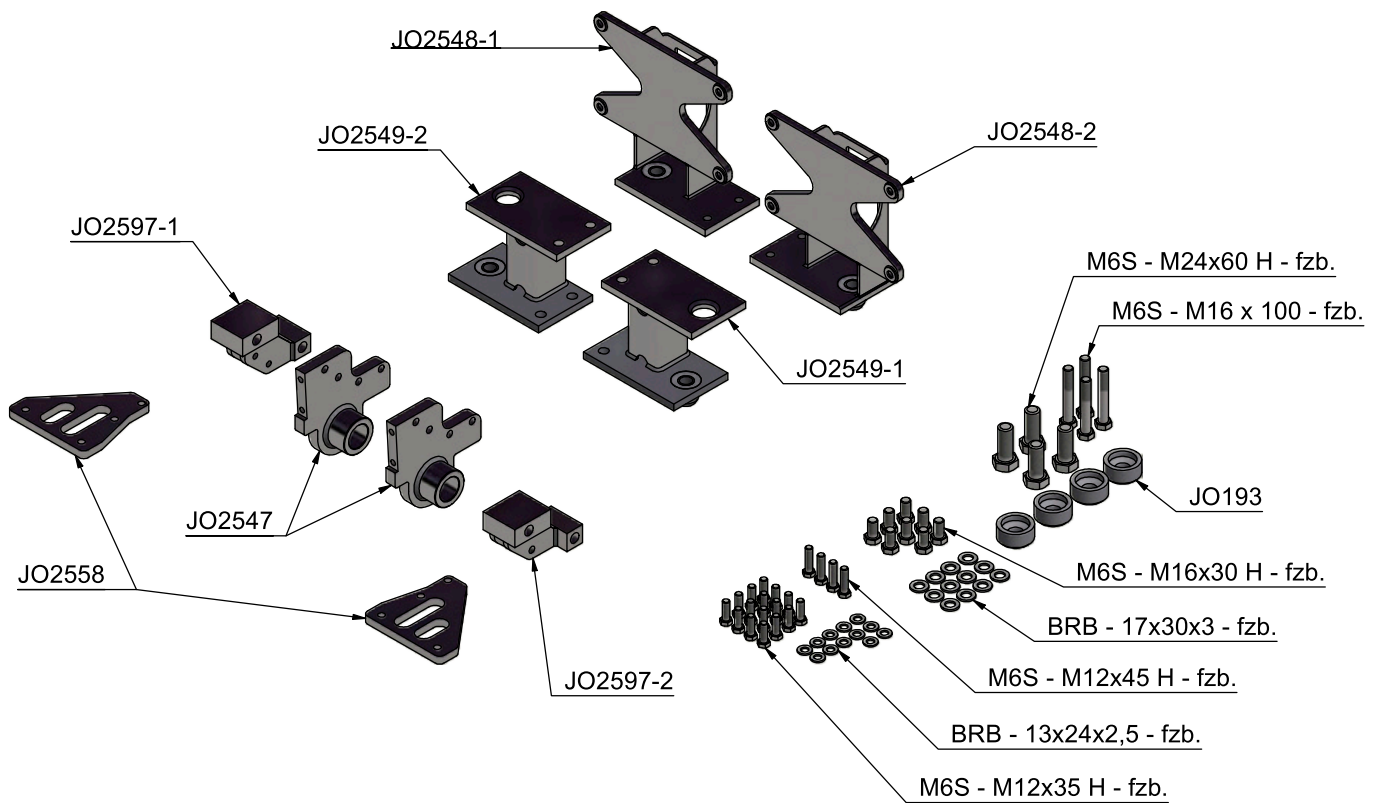

Mounting instruction Scania CR17 Low/Normal Monteringsinstruktion Scania CR17 Low/Normal Montageanleitung Scania CR17 Low/Normal

Mounting instruction Scania CR17 Low/Normal Monteringsinstruktion Scania CR17 Low/Normal Montageanleitung Scania CR17 Low/Normal

This page has intentionally been left blank
Den här sidan har avsiktligt lämnats tom
Diese Seite ist bewusst ohne Inhalt

Mounting instruction Scania CG14 Short Monteringsinstruktion Scania CG14 Kort Montageanleitung Scania CG14 Kurz