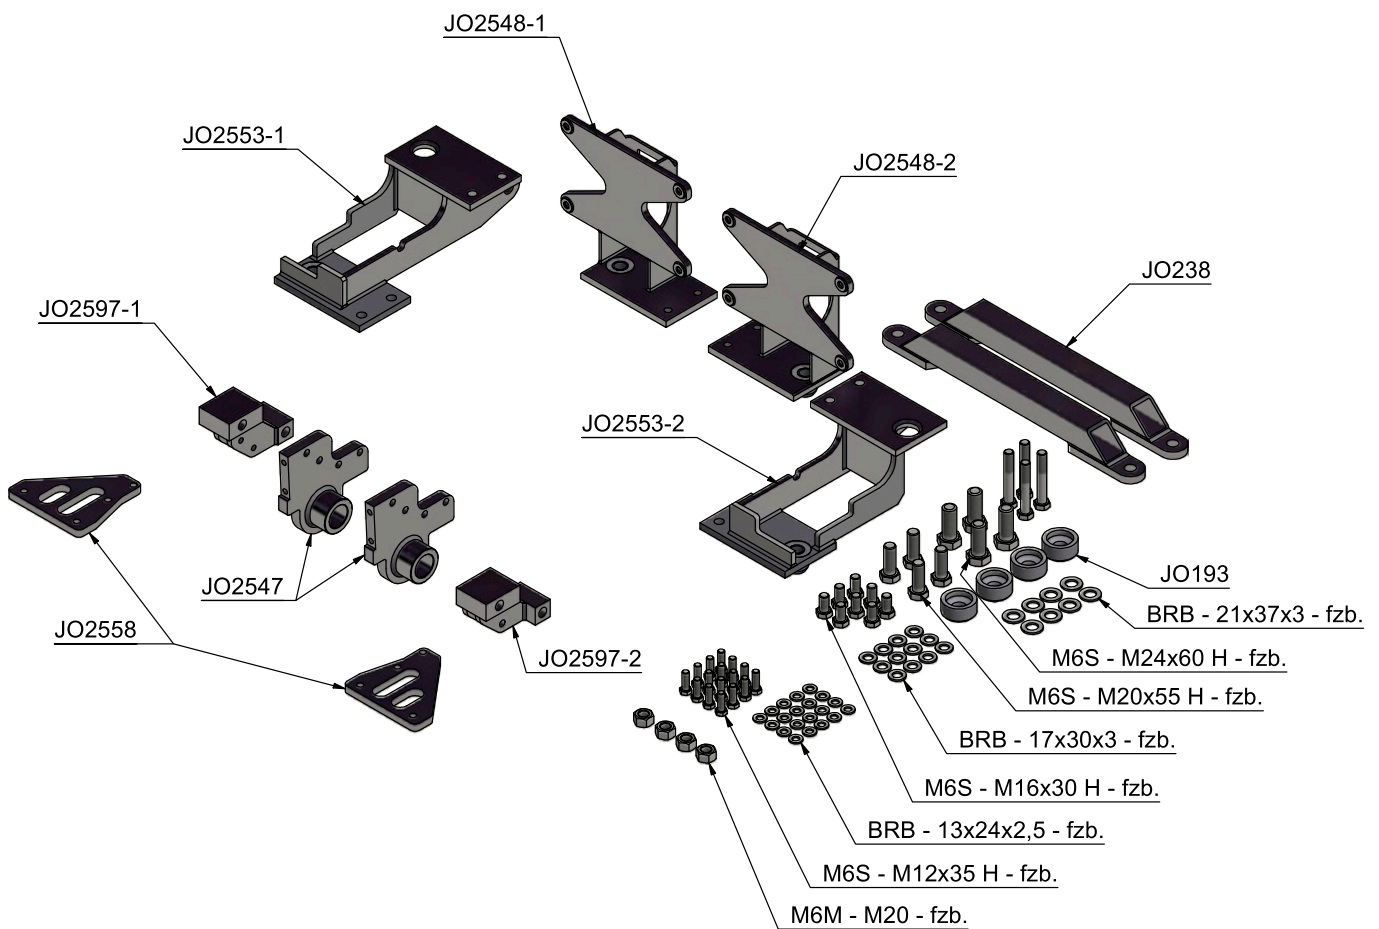

Mounting instruction Scania CG17 Low/Normal Monteringsinstruktion Scania CG17 Low/Normal Montageanleitung Scania CG17 Low/Normal

Mounting instruction Scania CG17 Low/Normal Monteringsinstruktion Scania CG17 Low/Normal Montageanleitung Scania CG17 Low/Normal

This page has intentionally been left blank
Den här sidan har avsiktligt lämnats tom
Diese Seite ist bewusst ohne Inhalt

Mounting instruction Scania CG20 Low/Normal/Highline
Monteringsinstruktion Scania CG20 Low/Normal/Highline
Montageanleitung Scania CG20 Low/Normal/Highline