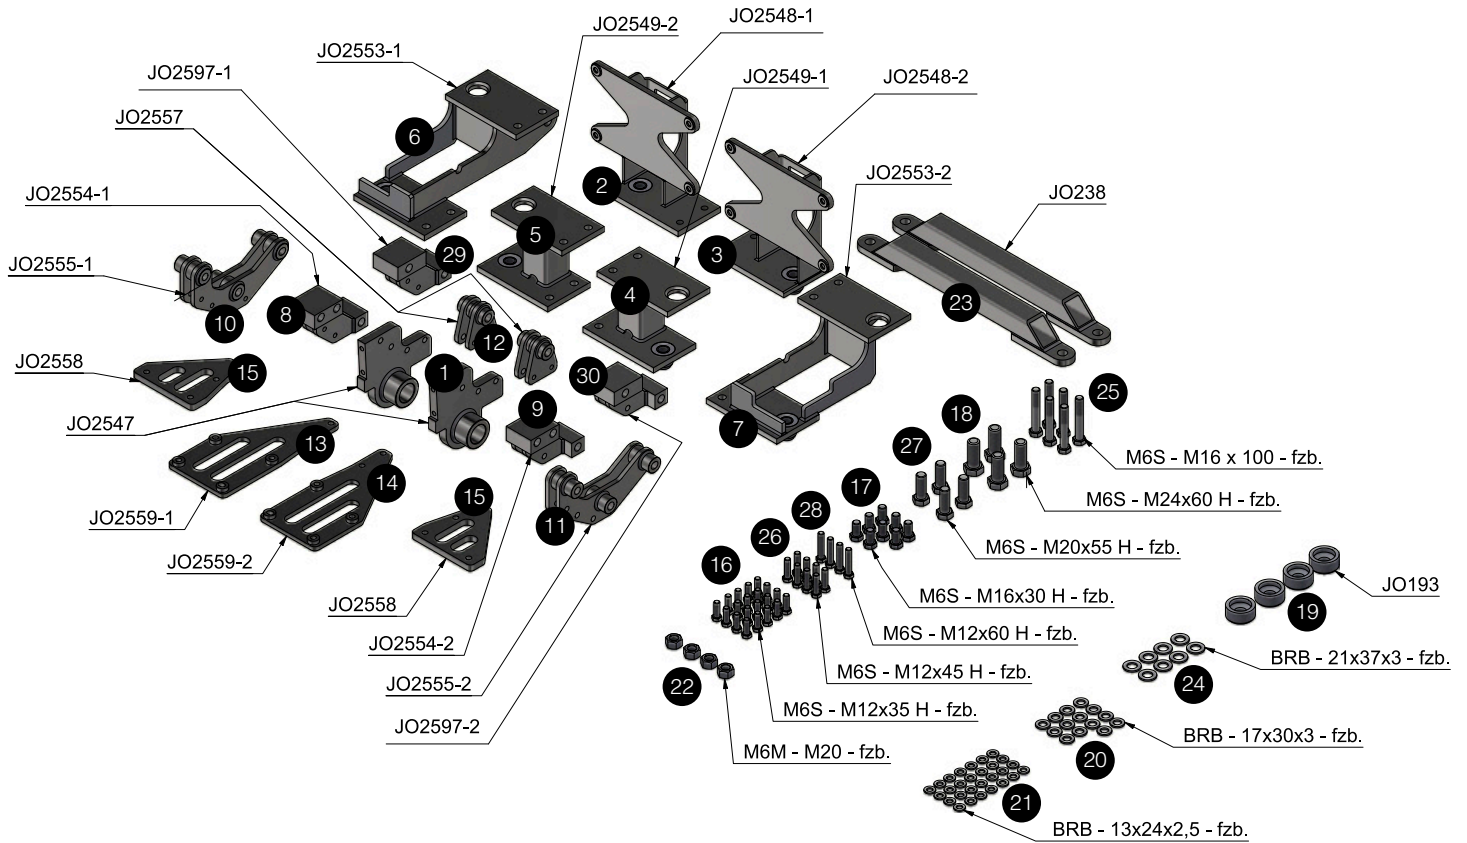

CP20 sleeper cab, highline
Page 33 / Sida 33 / Seite 33

JO AS 6/16407

**Adapter set, Scania P/G/R/S (2016)
Adaptersats, Scania P/G/R/S (2016)
Adaptersatz, Scania P/G/R/S (2016)**

#	Article #	Order #	Pcs.	EN	SE	DE
1	JO2547	15917	2	Base bracket	Basfäste	Grundhalter
2	JO2548-1	15920	1	Rear bracket, right	Bakre fäste, höger	Hinterhalter, rechts
3	JO2548-2	15921	1	Rear bracket, left	Bakre fäste, vänster	Hinterhalter, links
4	JO2549-1	16423	1	Rear spacer, right	Bakre bricka, höger	Hintere Scheibe, rechts
5	JO2549-2	16424	1	Rear spacer, left	Bakre bricka, vänster	Hintere Scheibe, links
6	JO2553-1	15927	1	Rear spacer, right RS20	Bakre bricka, höger RS20	Hintere Scheibe, rechts RS20
7	JO2553-2	15928	1	Rear spacer, left RS20	Bakre bricka, vänster RS20	Hintere Scheibe, links RS20
8	JO2554-1	16432	1	Front spacer, right G14	Främre bricka, höger G14	Vordere Scheibe, rechts G14
9	JO2554-2	16433	1	Front spacer, left G14	Bakre bricka, vänster G14	Vordere Scheibe, links G14
10	JO2555-1	15935	1	Front spacer, right R17	Främre bricka, höger R17	Vordere Scheibe, rechts R17
11	JO2555-2	15936	1	Front spacer, left R17	Främre bricka, vänster R17	Vordere Scheibe, links R17
12	JO2557	16565	2	Front spacer P14/17	Främre bricka P14/17	Vordere Scheibe P14/17
13	JO2559-1	15939	1	Front bracket, right R17	Främre fäste, höger R17	Vorderhalter, rechts R17
14	JO2559-2	15940	1	Front bracket, left	Främre fäste, vänster	Vorderhalter, links
15	JO2558	16566	1	Front bracket P14/17, G14	Främre fäste P14/17, G14	Vorderhalter P14/17, G14
16	M6S - M12x35 - fzb.	12352	20	Screw M6S 12x35 FZB	Skruv M6S 12x35 FZB	Schraube M6S 12x35 FZB
17	M6S - M16x30 - fzb.	12369	8	Bolt M6S 16x30	Bult M6S 16x30	Bolzen M6S 16x30
18	M6S - M24x60 - fzb.	32178	4	Bolt M6S 24x60	Bult M6S 24x60	Bolzen M6S 24x60
19	JO193	11394	4	Collar	Hylsa	Hülse
20	91319	31498	14	Washer BRB 17x30x3 FZB	Bricka BRB 17x30x3 FZB	Scheibe BRB 17x30x3 FZB
21	91320	31499	28	Washer BRB 13x24x2,5 FZB	Bricka BRB 13x24x2,5 FZB	Scheibe BRB 13x24x2,5 FZB
22	91620	31540	4	Nut M6M 20 class-8 FZB	Mutter M6M 20 klass-8 FZB	M6M 20 Klasse-8 FZB
23	JO238	11547	2	Stay	Stag	Strebe
24	BRB 21x37x3	31509	8	Washer BRB 21x37x3 FZB	Bricka BRB 21x37x3 FZB	Scheibe BRB 21x37x3 FZB
25	M6S - M16x100 - fzb.	41390	6	Screw M6S 16x100 FZB	Skruv M6S 16x100 FZB	Schraube M6S 16x100 FZB
26	M6S - M12x45 - fzb.	31480	8	Screw M6S 12x45 H FZB	Skruv M6S 12x45 H FZB	Schraube M6S 12x45 H FZB
27	M6S - M20x55 - fzb.	48117	4	Screw M6S 20x55 H FZB	Skruv M6S 20x55 H FZB	Schraube M6S 20x55 H FZB
28	M6S - M12x60 - fzb.	35543	4	Screw M6S 12x60 H FZB	Skruv M6S 12x60 H FZB	Schraube M6S 12x60 H FZB
29	JO2597-1	21135	1	Front bracket Scania G, right	Främre fäste Scania G, höger	Vorderhalter Scania G, rechts
30	JO2597-2	21136	1	Front bracket Scania G, left	Främre fäste Scania G, vänster	Vorderhalter Scania G, links