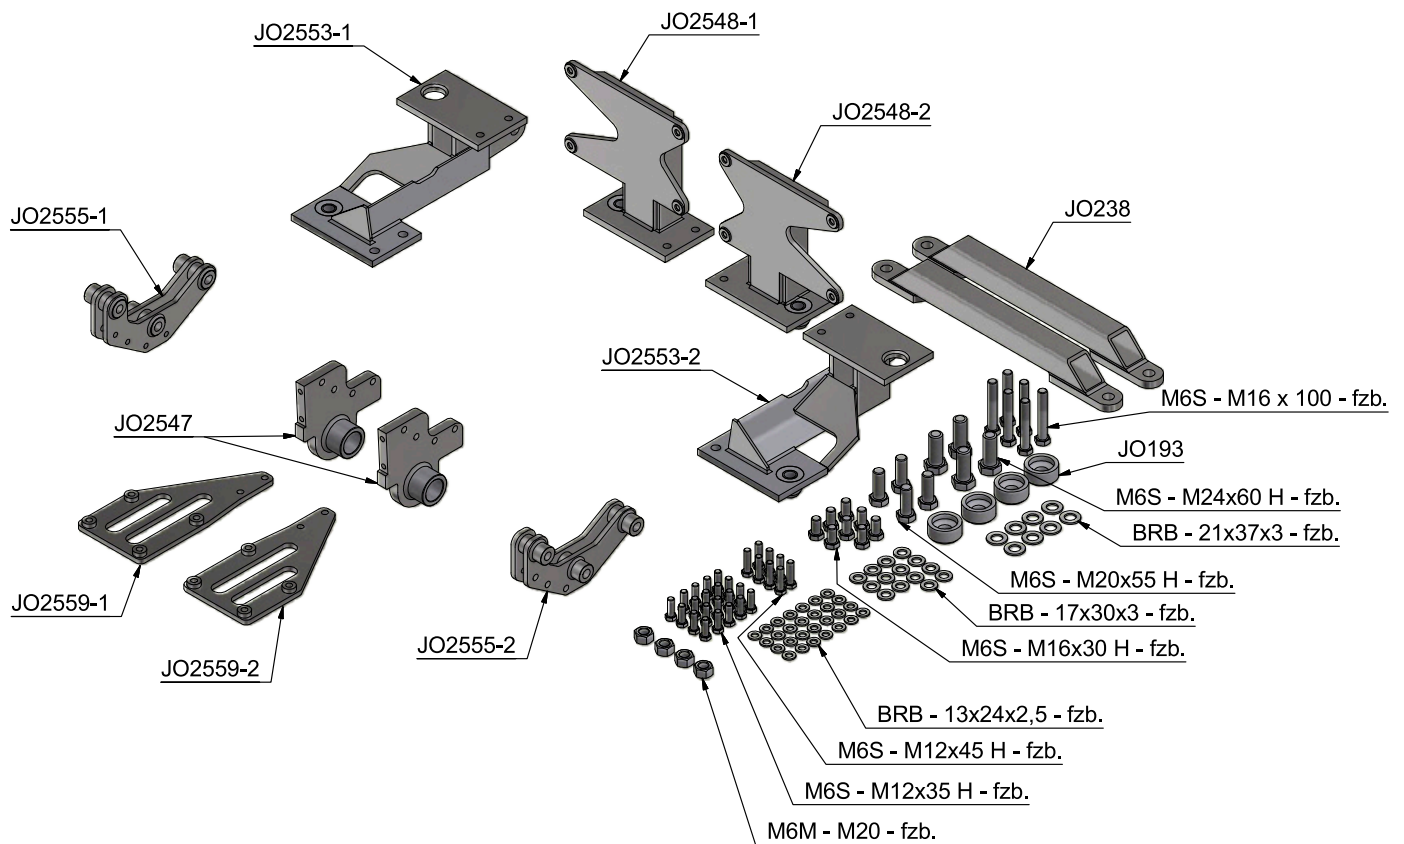

Mounting instruction Scania CS20/CR20 Normal/Highline Monteringsinstruktion Scania CS20/CR20 Normal/Highline Montageanleitung Scania CS20/CR20 Normal/Highline