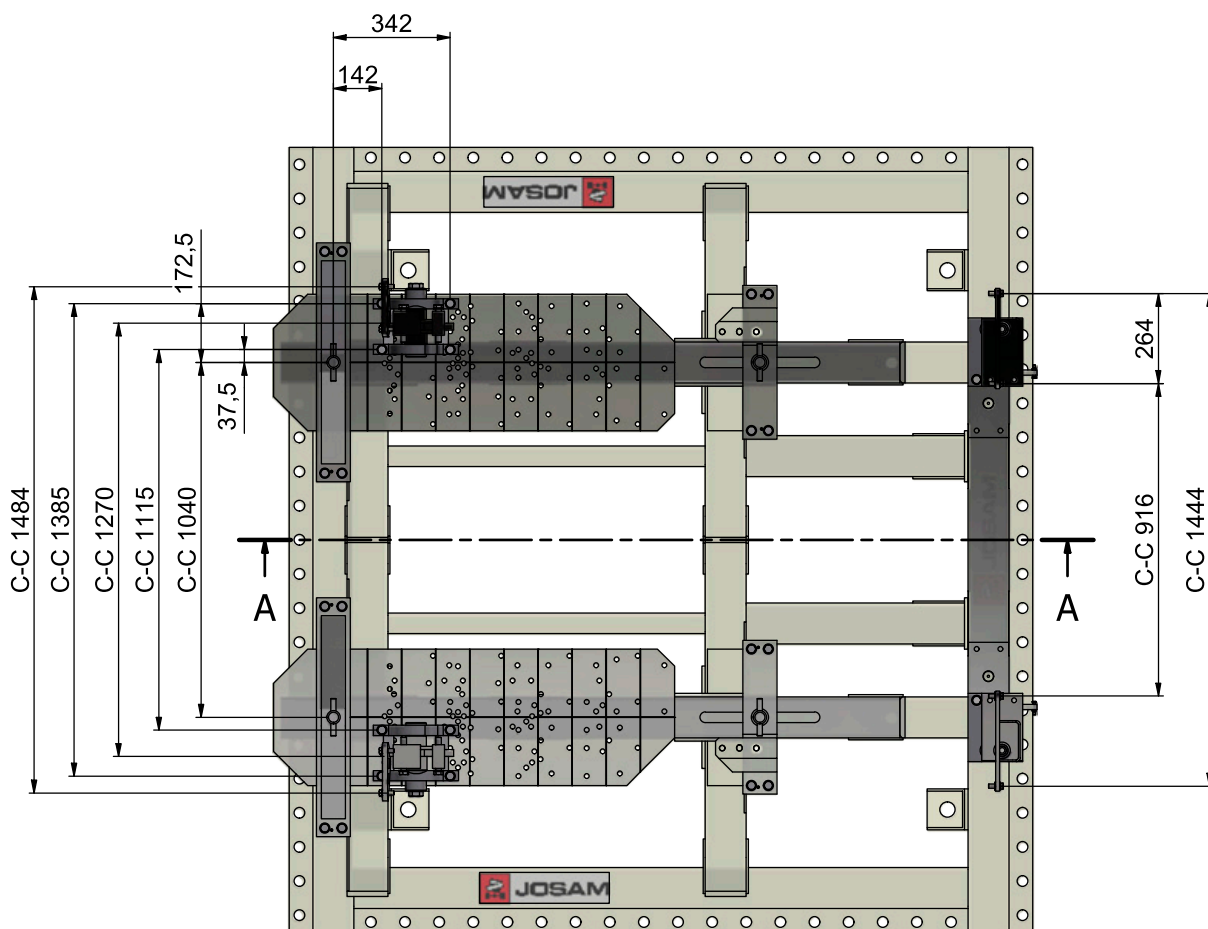

Mounting instruction Scania CG17 Low/Normal Monteringsinstruktion Scania CG17 Low/Normal Montageanleitung Scania CG17 Low/Normal