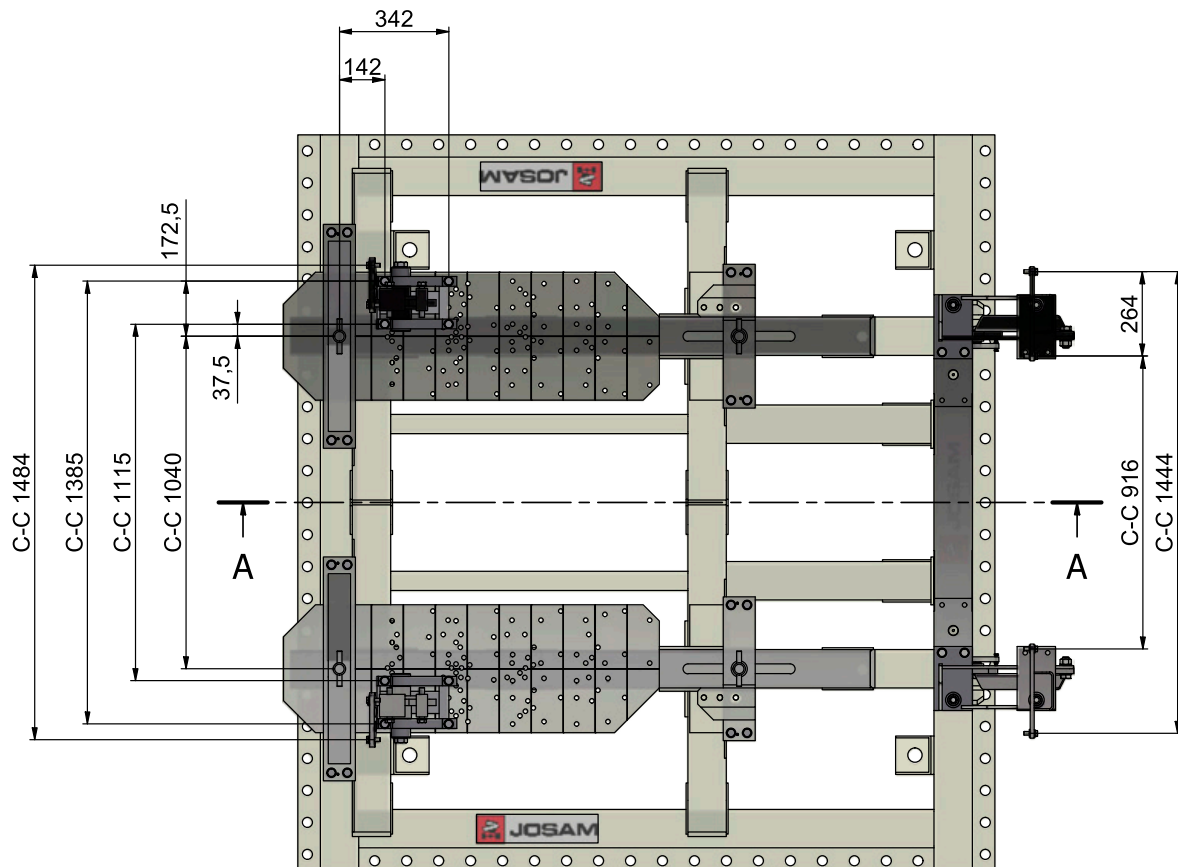

Mounting instruction Scania CG20 Low/Normal/Highline Monteringsinstruktion Scania CG20 Low/Normal/Highline Montageanleitung Scania CG20 Low/Normal/Highline