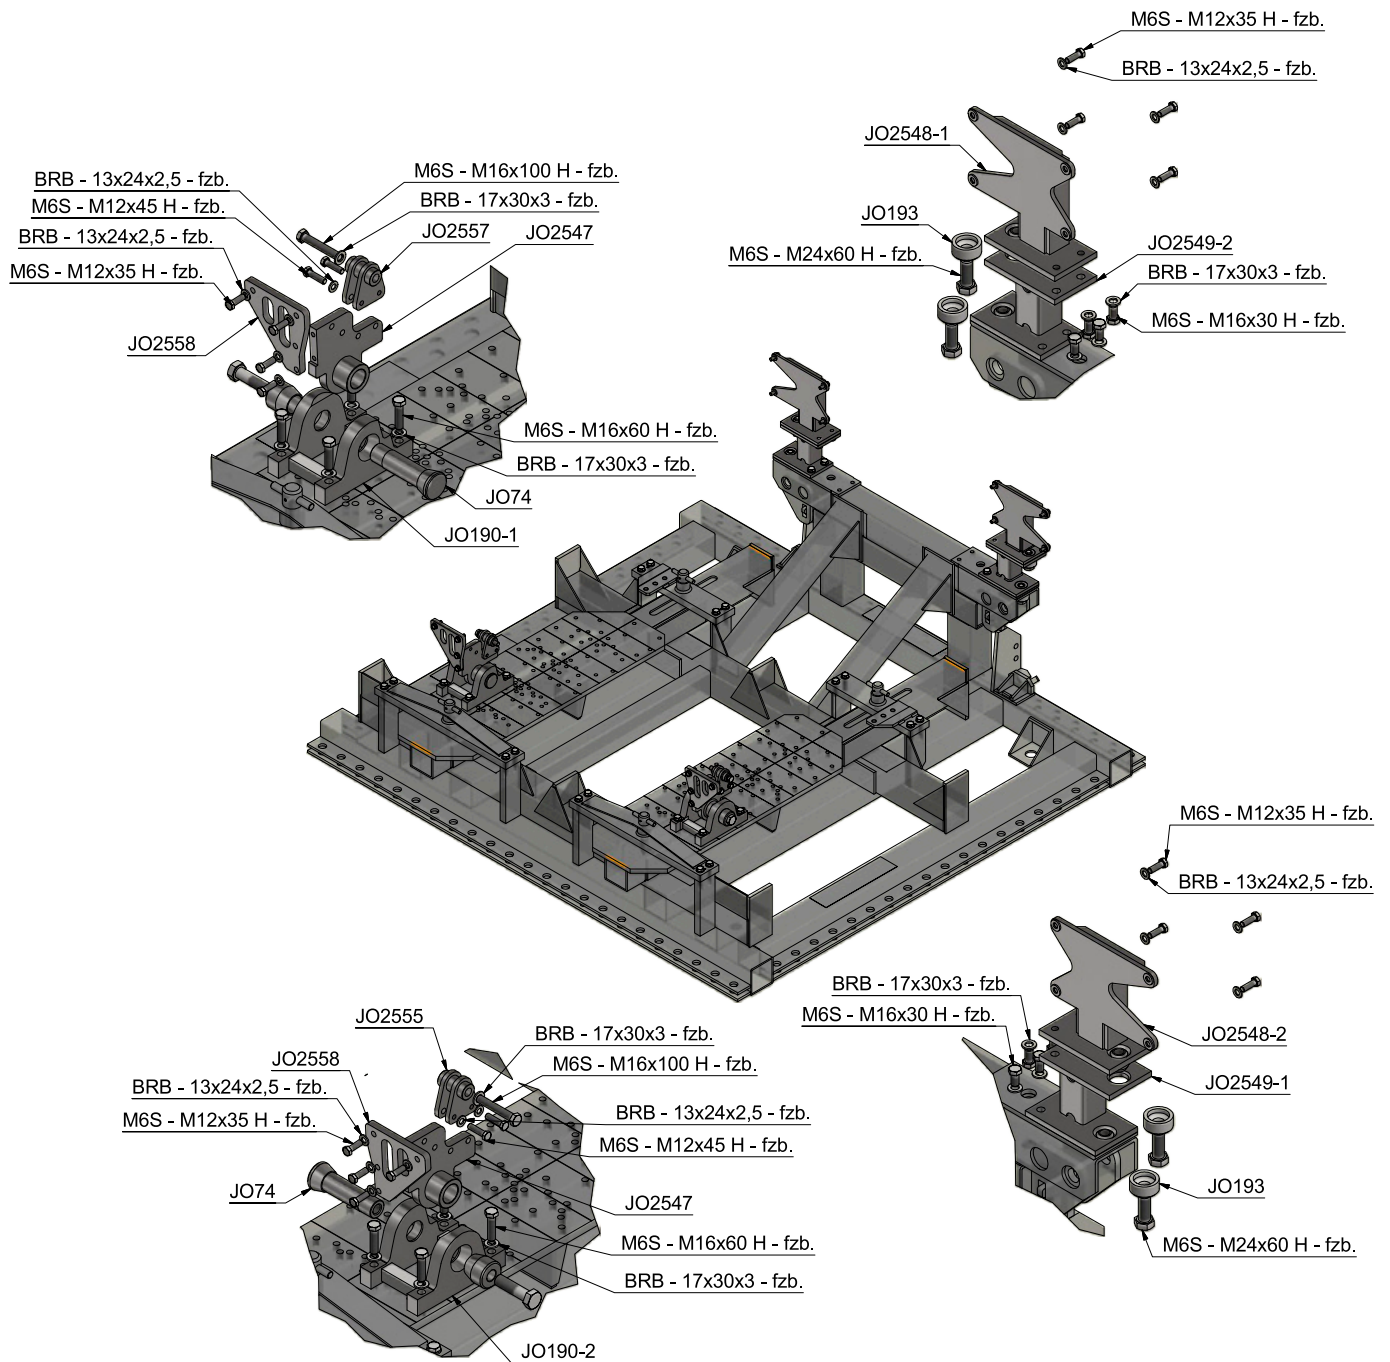

Mounting instruction Scania CP17 Low/Normal Monteringsinstruktion Scania CP17 Low/Normal Montageanleitung Scania CP17 Low/Normal