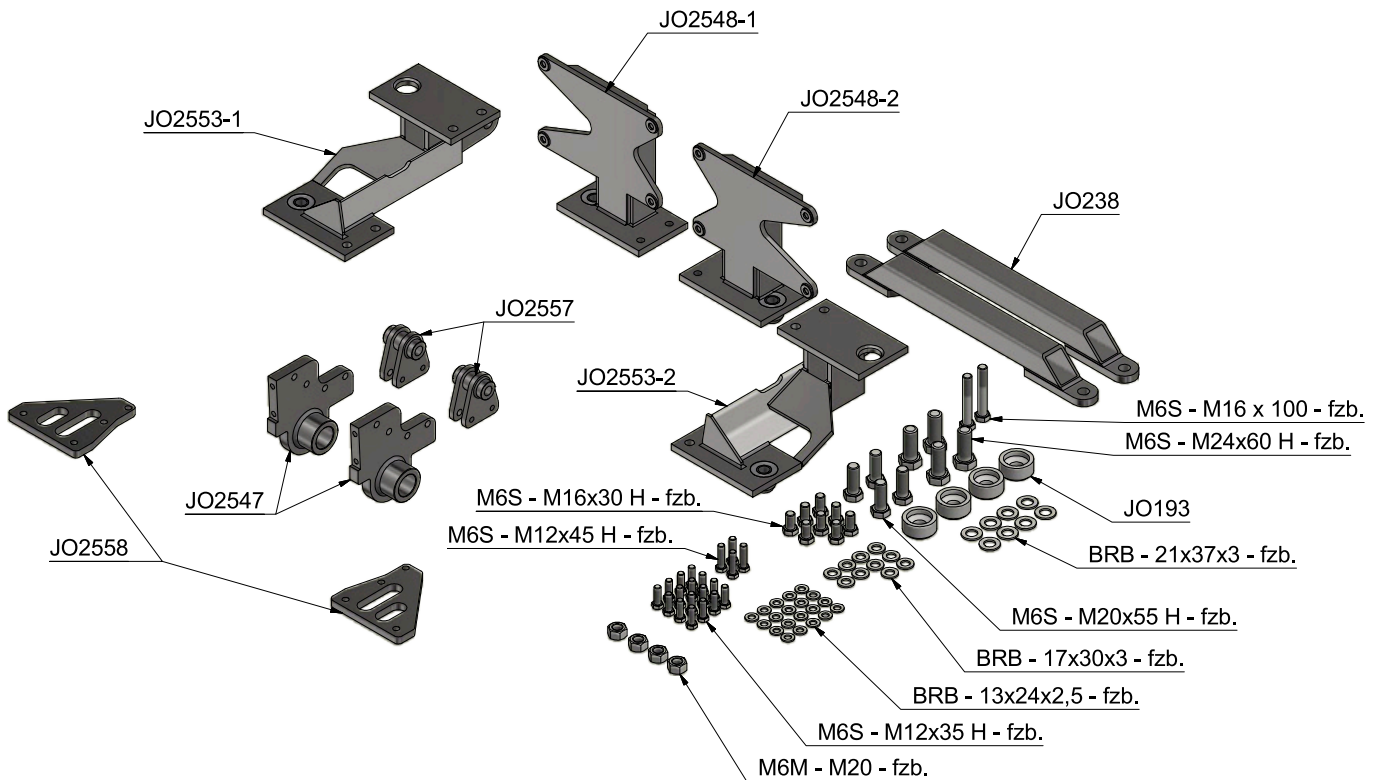

Mounting instruction Scania CP17 Low/Normal Monteringsinstruktion Scania CP17 Low/Normal Montageanleitung Scania CP17 Low/Normal

Mounting instruction Scania CP17 Low/Normal Monteringsinstruktion Scania CP17 Low/Normal Montageanleitung Scania CP17 Low/Normal

This page has intentionally been left blank
Den här sidan har avsiktligt lämnats tom
Diese Seite ist bewusst ohne Inhalt

Mounting instruction Scania CP20 Low/Normal/Highline Monteringsinstruktion Scania CP20 Low/Normal/Highline Montageanleitung Scania CP20 Low/Normal/Highline