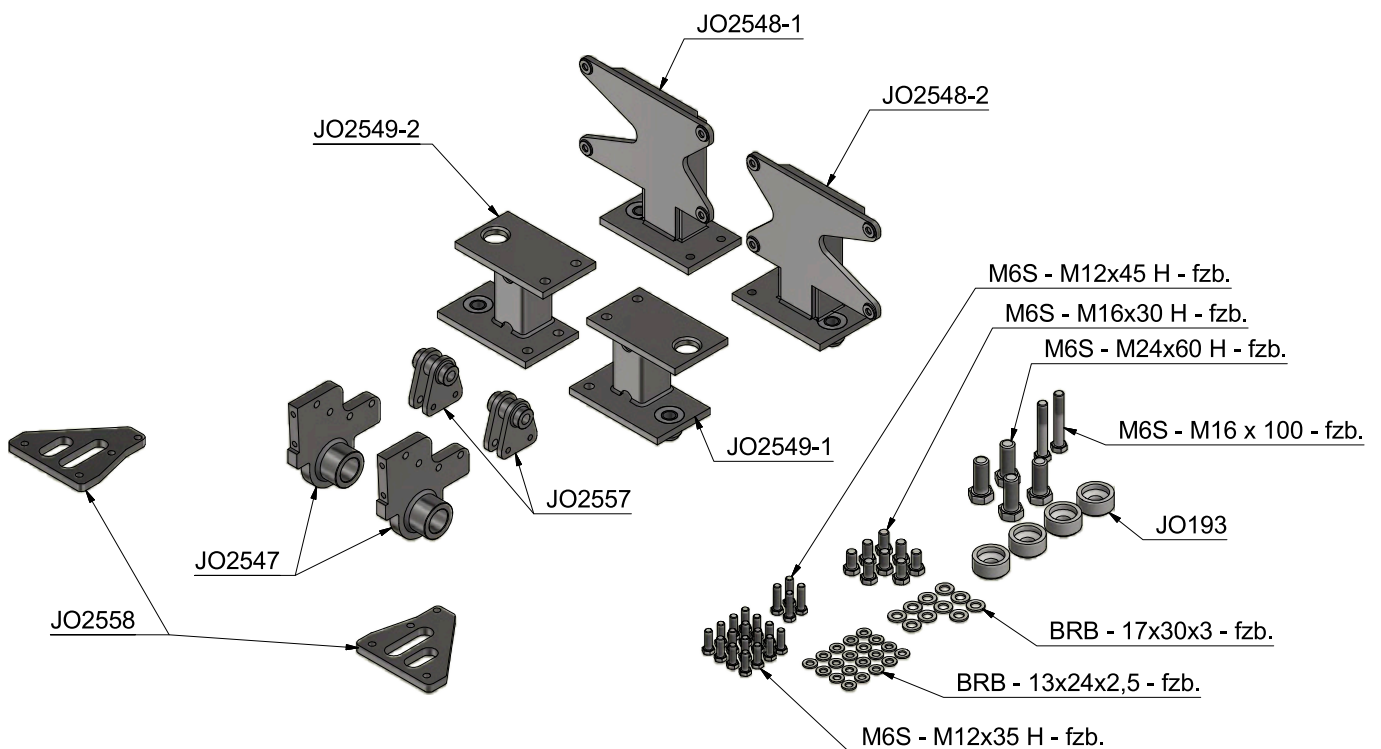

Mounting instruction Scania CG20 Low/Normal/Highline Monteringsinstruktion Scania CG20 Low/Normal/Highline Montageanleitung Scania CG20 Low/Normal/Highline

Mounting instruction Scania CG20 Low/Normal/Highline Monteringsinstruktion Scania CG20 Low/Normal/Highline Montageanleitung Scania CG20 Low/Normal/Highline

This page has intentionally been left blank
Den här sidan har avsiktligt lämnats tom
Diese Seite ist bewusst ohne Inhalt

Mounting instruction Scania CP14 Short
Monteringsinstruktion Scania CP14 Kort
Montageanleitung Scania CP14 Kurz