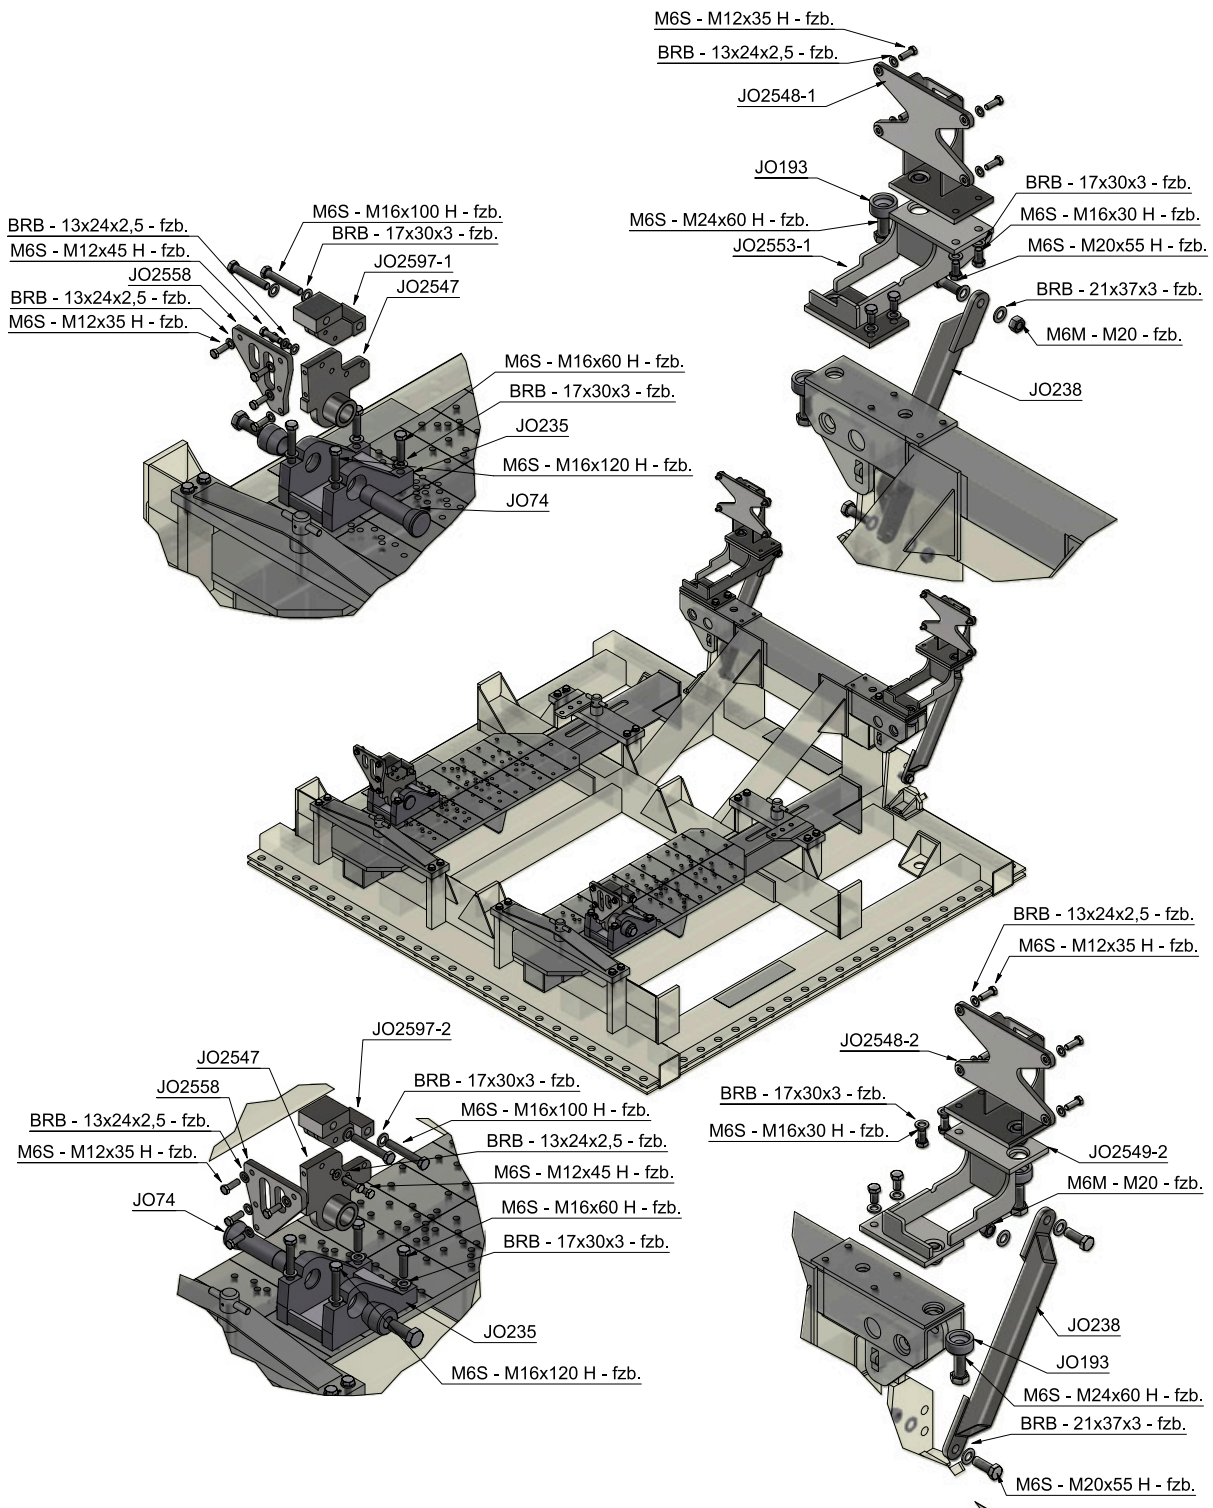

Mounting instruction Scania CG20 Low/Normal/Highline Monteringsinstruktion Scania CG20 Low/Normal/Highline Montageanleitung Scania CG20 Low/Normal/Highline