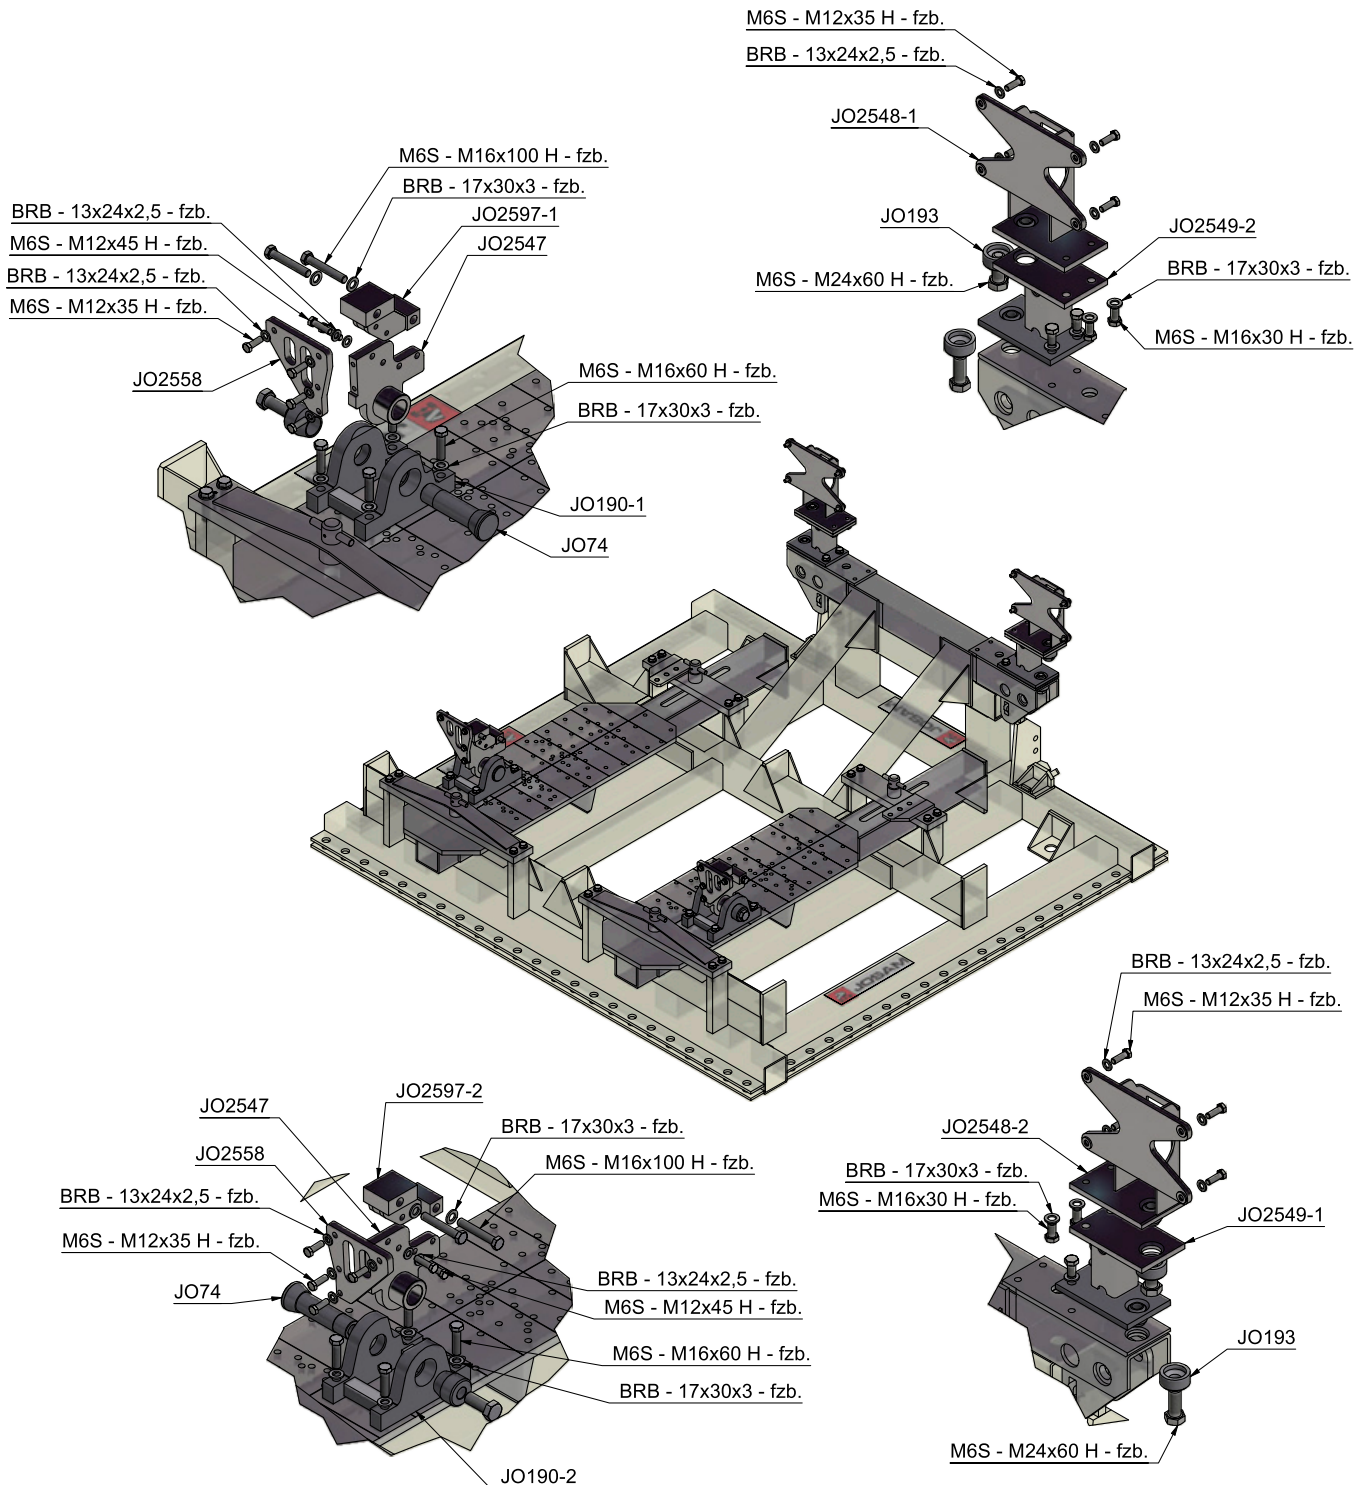

Mounting instruction Scania CG17 Low/Normal Monteringsinstruktion Scania CG17 Low/Normal Montageanleitung Scania CG17 Low/Normal