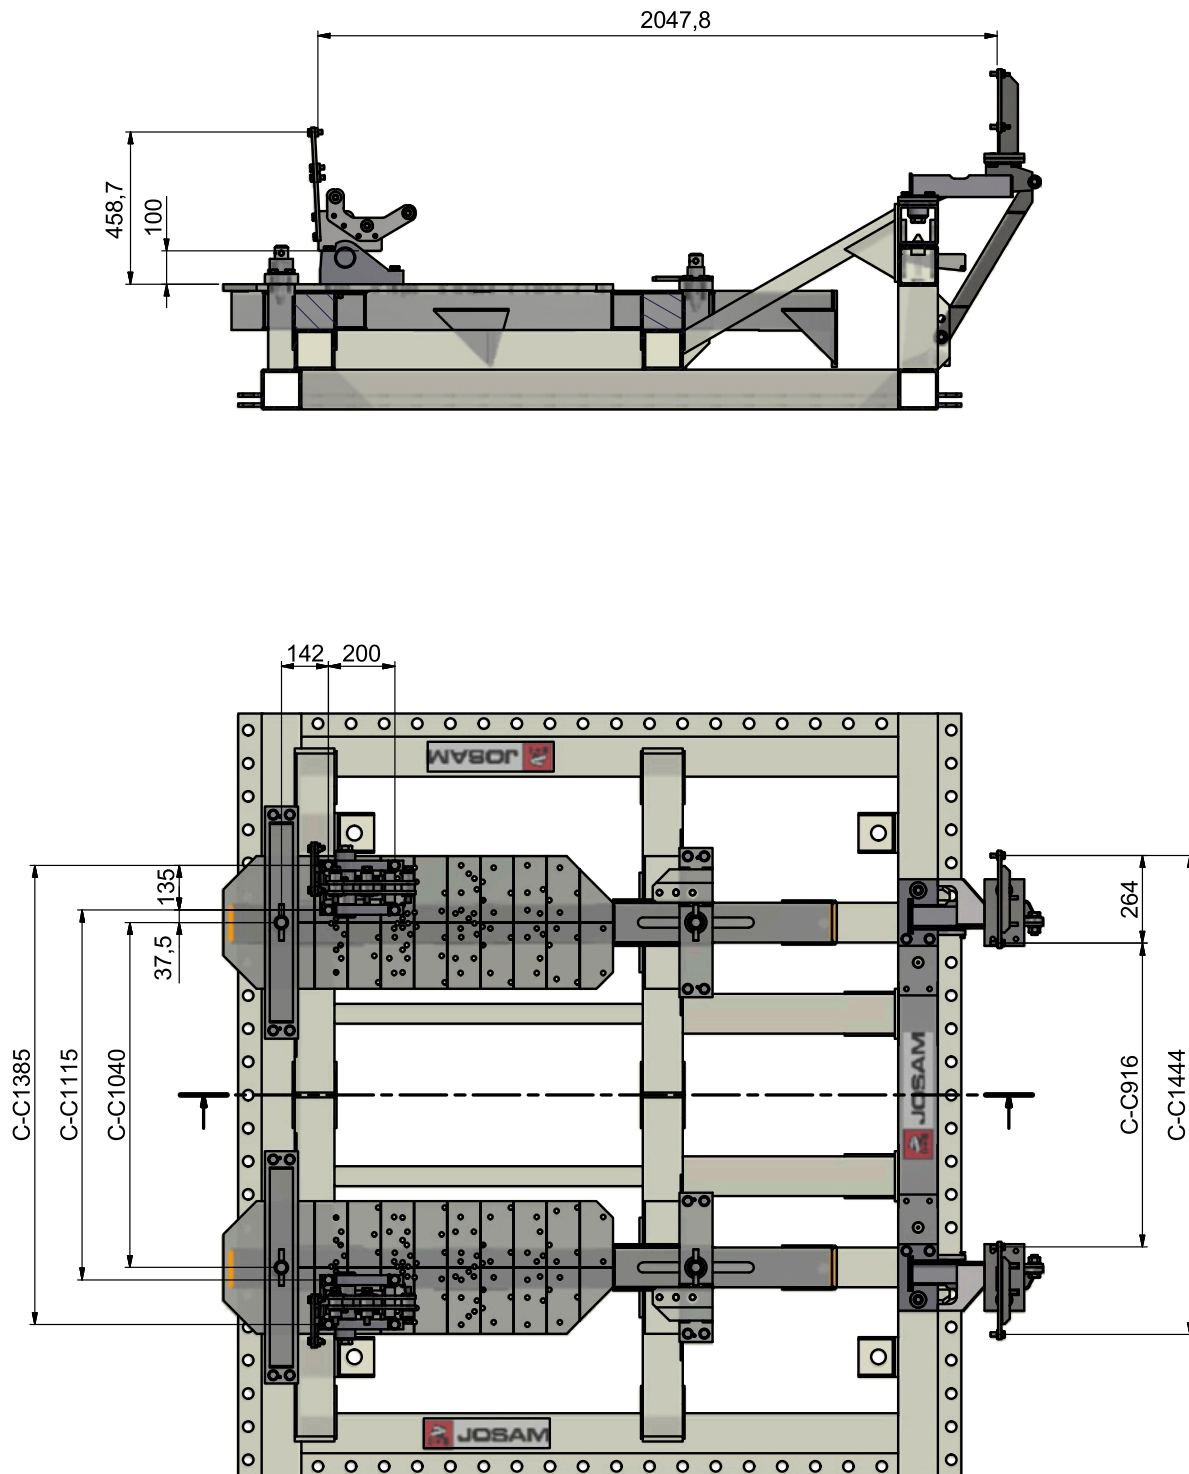

Mounting instruction Scania CS20/CR20 Normal/Highline
Monteringsinstruktion Scania CS20/CR20 Normal/Highline
Montageanleitung Scania CS20/CR20 Normal/Highline