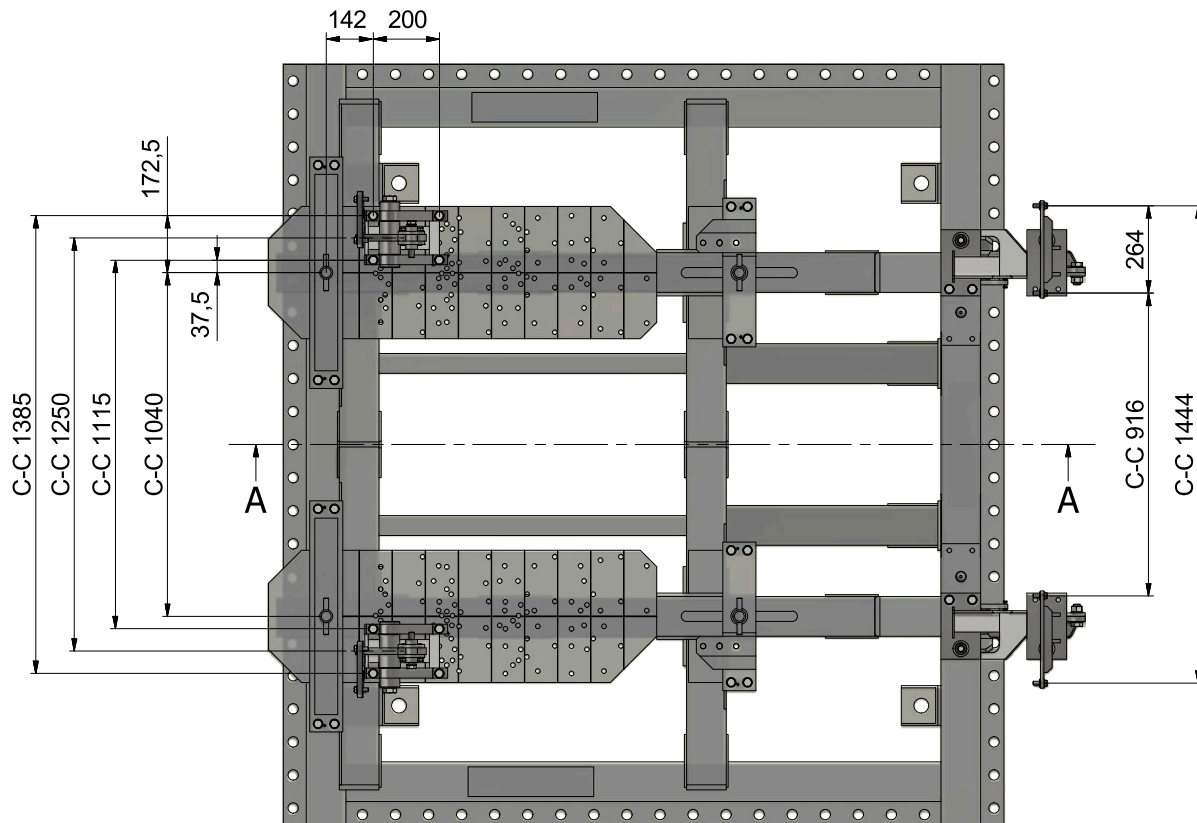

Mounting instruction Scania CP20 Low/Normal/Highline
Monteringsinstruktion Scania CP20 Low/Normal/Highline
Montageanleitung Scania CP20 Low/Normal/Highline