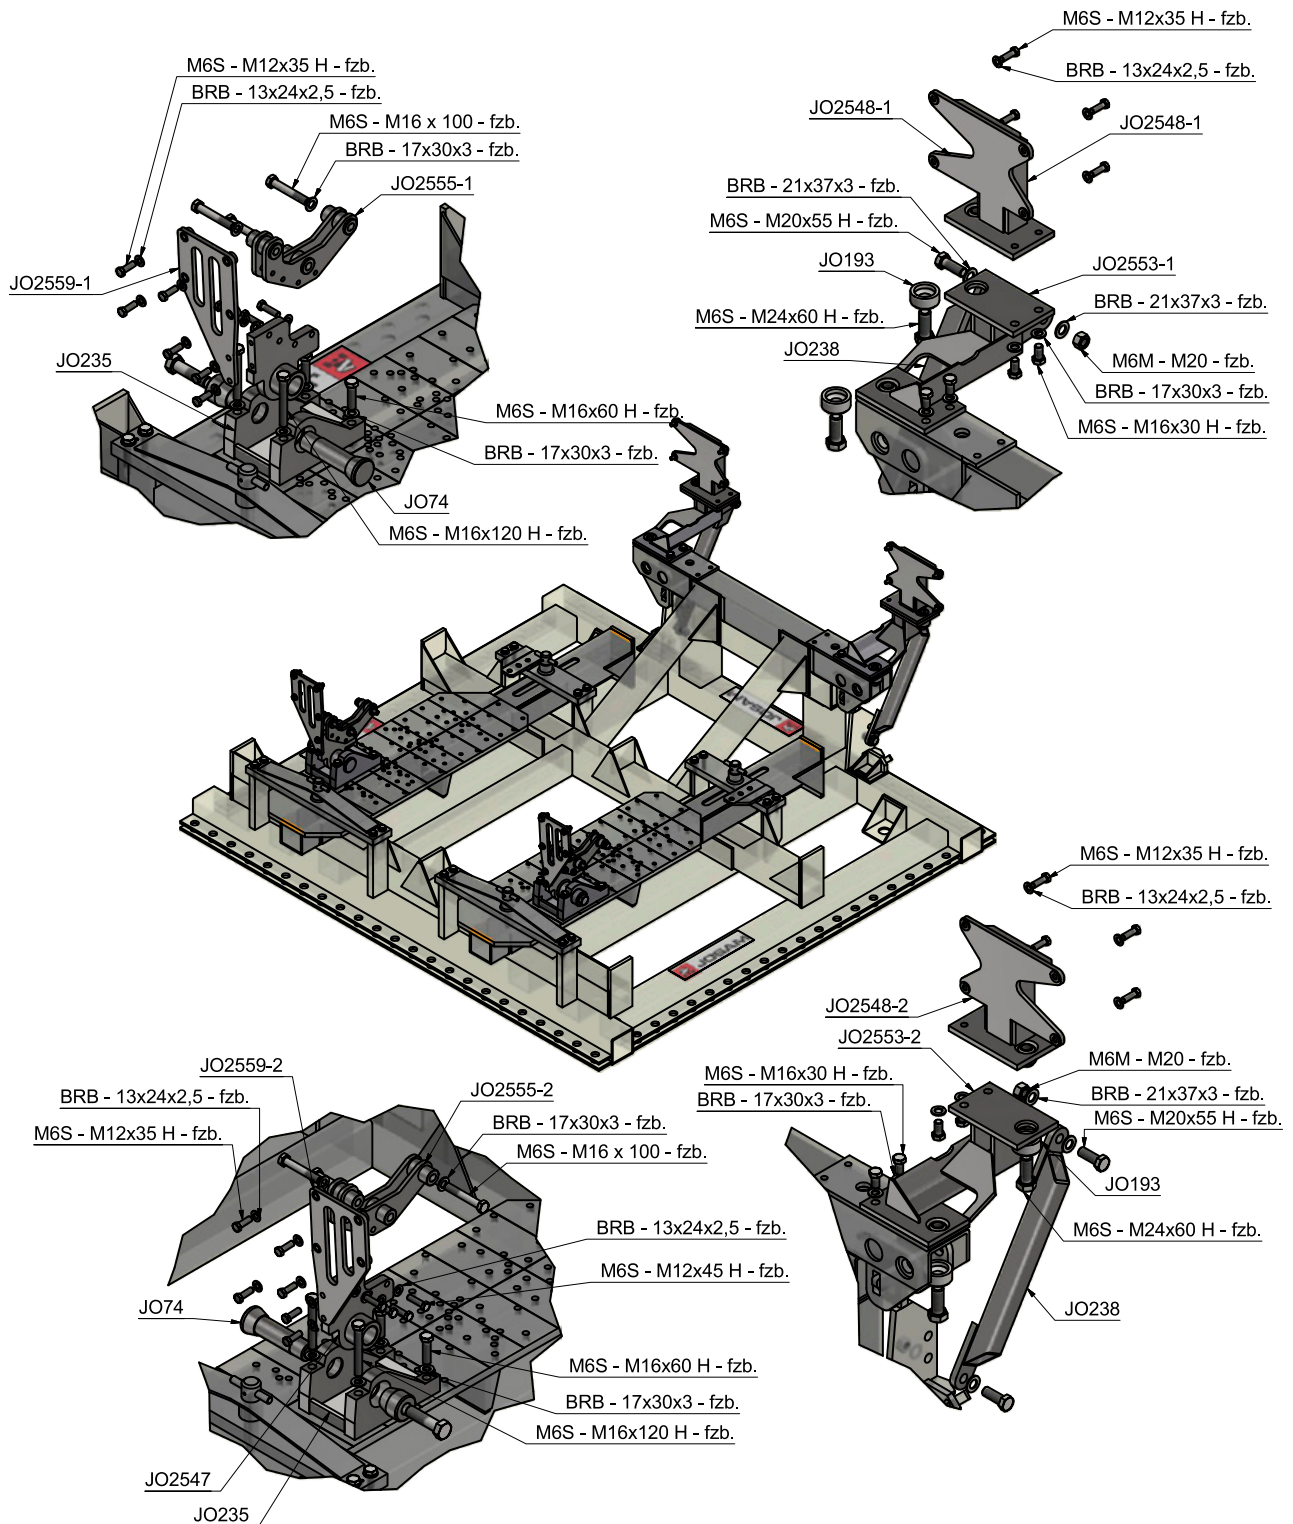

Mounting instruction Scania CS20/CR20 Normal/Highline Monteringsinstruktion Scania CS20/CR20 Normal/Highline Montageanleitung Scania CS20/CR20 Normal/Highline